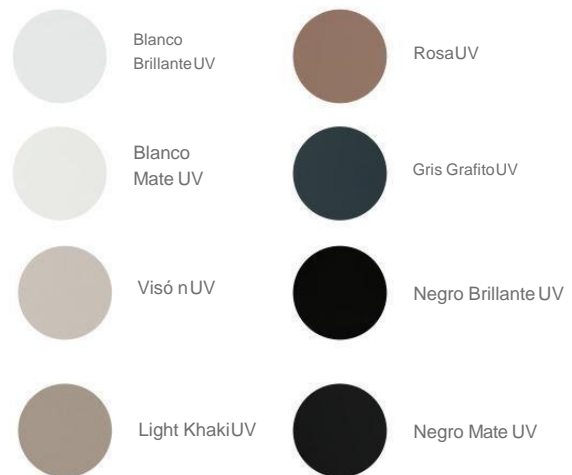

Code	Color	Measure A	code Product	Color	Measure A
60PB2801100	Lenga	590 mm	60PB2802140	Blanco	500 mm
60PB2801120	Nogal	590 mm	60PB2801140	Blanco	600 mm
60PB2801105	Roble	590 mm	60PB2804140	Blanco	700 mm
60PB2804100	Lenga	690 mm	60PB2805140	Blanco	800 mm
60PB2804120	Nogal	690 mm	60PB2806140	Blanco	900 mm
60PB2804105	Roble	690 mm	60PB2807140	Blanco	1000 mm
60PB2805100	Lenga	790 mm	60PB2808140	Blanco	1200 mm
60PB2805120	Nogal	790 mm			
60PB2805105	Roble	790 mm			

Code	Color	Measure A	Code	Color	Measure A
60PZ2802806	Albayaalde	490mm	60PZ2805806	Albayaalde	790mm
60PZ2802807	Acácia	490mm	60PZ2805807	Acácia	790mm
60PZ2802809	Ulmo	490mm	60PZ2805809	Ulmo	790mm
60PZ2801806	Albayaalde	590 mm	60PZ2806806	Albayaalde	890mm
60PZ2801807	Acácia	590mm	60PZ2806807	Acácia	890mm
60PZ2801809	Ulmo	590mm	60PZ2806809	Ulmo	890mm
60PZ2804806	Albayaalde	690mm	60PZ2807809	Ulmo	1000mm
60PZ2804807	Acácia	690mm	60PZ2808809	Ulmo	1200mm
60PZ2804809	Ulmo	690mm			

COLORS:

Ulmo

Albayaalde

Acácia

*Image: Color Ulmo/70cm

COLORS AND FINISHES:

TONE + TEXTURE:

COLOURSUV: