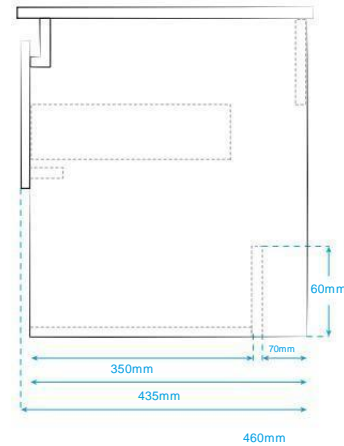

codeProduct	Color	Measure A	Code Product	Color	Measure A
60PB2801000	Lenga	600 mm	60PB2805035	Visón	800 mm
60PB2801005	Roble	600 mm	60PB2806000	Lenga	900 mm
60PB2801013	Gris	600 mm	60PB2806035	Visón	900 mm
60PB2801020	Nogal	600 mm	60PB2807035	Visón	1000 mm
60PB2801035	Visón	600 mm	60PB2808000	Lenga	1200 mm
60PB2804000	Lenga	700 mm	60PB2808035	Visón	1200 mm
60PB2804005	Roble	700 mm			
60PB2804020	Nogal	700 mm			
60PB2805020	Lenga	800 mm			

Color	Size	Code
Lenga	46×26 cm	60PB2803300
Roble	46×26 cm	60PB2803305
Nogal	46×26 cm	60PB2803320

COLORS:

*Image: Color Nogal

RÈNEE

Double Drawer

MAIN FEATURES:

- * Large design without handles with smooth surfaces.
- * 4 Drawers, 2 exterior + 2 upper interior.
- * Sealed edges.
- * Stainless steel rails with Soft Close system.
- * Maximum resistance 150 Kg.
- * Made of MDF.
- * Complies with European standard E1 for formaldehyde emission.
- * Includes metal reinforcement for installation and set of fixings to the standard wall.

Code	Color	Measure A	code Product	Color	Measure A
60PB2801100	Lenga	590 mm	60PB2802140	Blanco	500 mm
60PB2801120	Nogal	590 mm	60PB2801140	Blanco	600 mm
60PB2801105	Roble	590 mm	60PB2804140	Blanco	700 mm
60PB2804100	Lenga	690 mm	60PB2805140	Blanco	800 mm
60PB2804120	Nogal	690 mm	60PB2806140	Blanco	900 mm
60PB2804105	Roble	690 mm	60PB2807140	Blanco	1000 mm
60PB2805100	Lenga	790 mm	60PB2808140	Blanco	1200 mm
60PB2805120	Nogal	790 mm			
60PB2805105	Roble	790 mm			

Code	Color	Measure A	Code	Color	Measure A
60PZ2802806	Albayaalde	490mm	60PZ2805806	Albayaalde	790mm
60PZ2802807	Acácia	490mm	60PZ2805807	Acácia	790mm
60PZ2802809	Ulmo	490mm	60PZ2805809	Ulmo	790mm
60PZ2801806	Albayaalde	590 mm	60PZ2806806	Albayaalde	890mm
60PZ2801807	Acácia	590mm	60PZ2806807	Acácia	890mm
60PZ2801809	Ulmo	590mm	60PZ2806809	Ulmo	890mm
60PZ2804806	Albayaalde	690mm	60PZ2807809	Ulmo	1000mm
60PZ2804807	Acácia	690mm	60PZ2808809	Ulmo	1200mm
60PZ2804809	Ulmo	690mm			